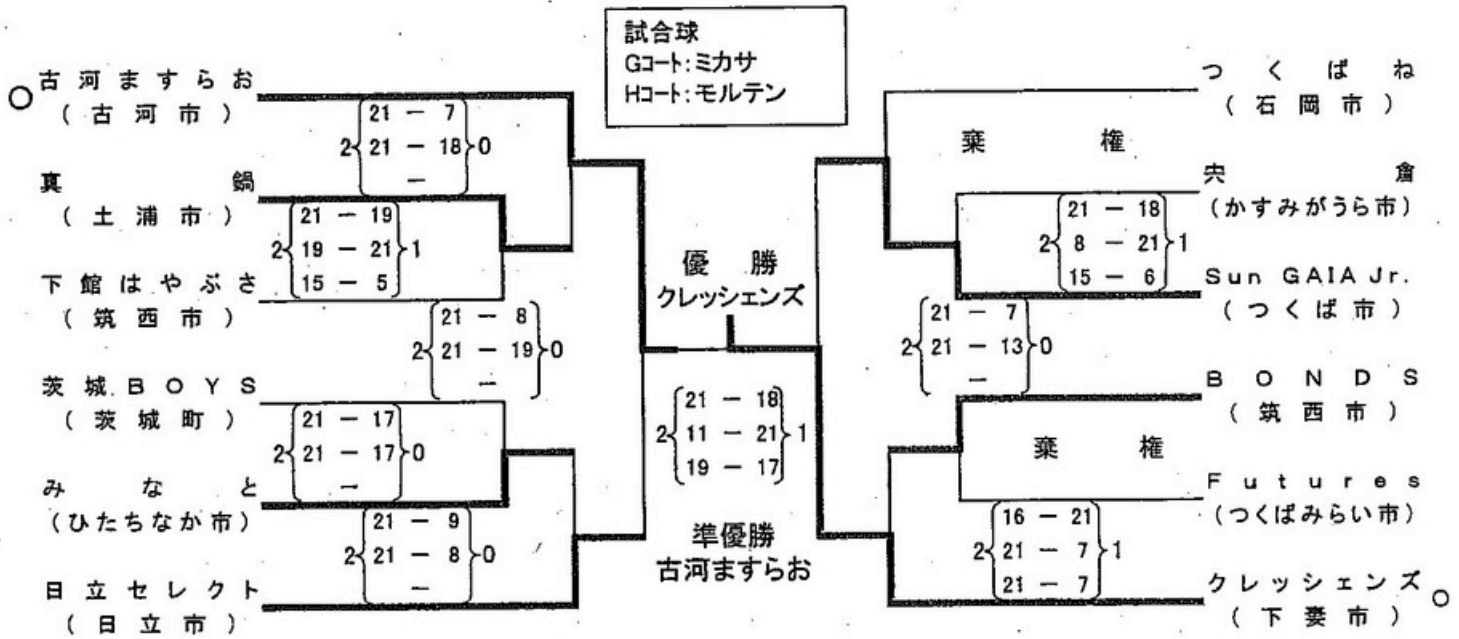

小学男子競技型

◎12月15日(日)

開 場 : 8時00分 開会式 : 8時30分
 会 場 : 古河市古河体育館 G/H

試 合 開 始 : 9時30分
 ○印: 第一試合補助役員

小学女子交流型

◎12月15日(日)

開 場 : 8時00分 開会式 : 8時30分
 会 場 : 古河市中心運動公園体育館 E/F

試 合 開 始 : 9時30分
 審判・補助役員は各ブロックの空チームが行う