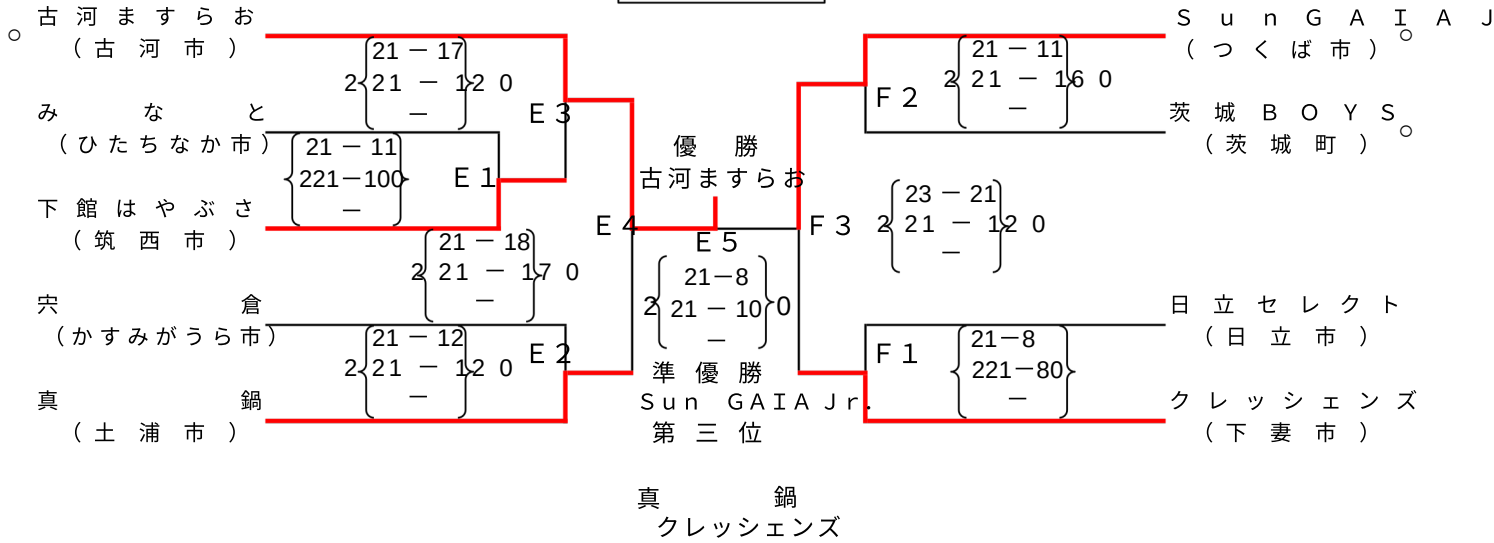

# 小学男子競技型

◎12月14日(日)

開 場：8時30分

開始式：9時00分

試合開始：9時30分

会 場：古河市古河体育館 E/F

○印：第一試合補助役員

試合球：ミカサ

# 小学女子交流型

◎12月14日(日)

開 場：8時30分

開始式：9時00分

試合開始：9時30分

会 場：古河第一高等学校体育館 I/J

※審判・補助役員は別表のとおり

試合球：全コートモルテン