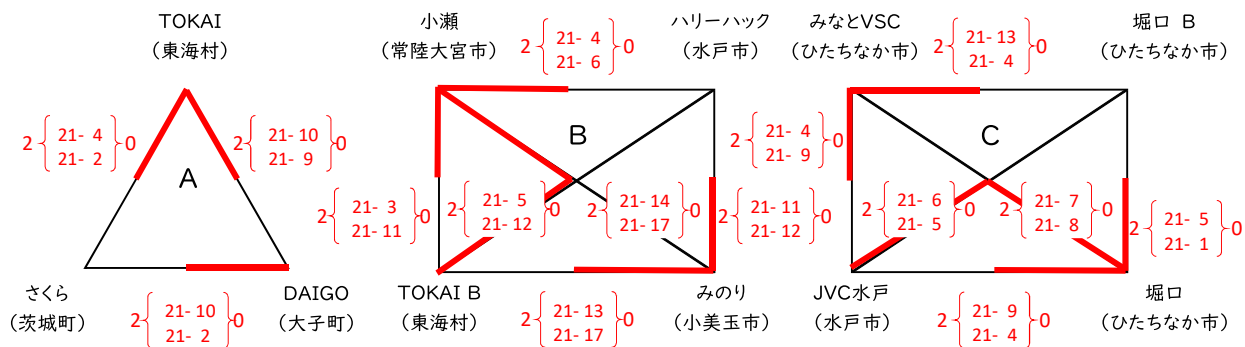

スミセイVitalityカップ JVA第46回全日本バレーボール小学生大会茨城県大会 県央支部大会組み合わせ

開催日：(1日目) 令和8年6月6日(土)

開場・受付：8時30分

開会式：9時00分

代表者会議：8時50分

第一試合プロトコル：9時30分

大会会場

銚田市総合公園体育館：A・B・C・Dコート

【女子の部】

(1日目)6月6日(土)

【混合の部】

(1日目)6月6日(土)

スミセイVitalityカップ JVA第46回全日本バレーボール小学生大会茨城県大会 県央支部大会組み合わせ

開催日: (2日目) 令和8年6月14日(日)

開場・受付: 9時00分

開会式: 9時30分

代表者会議: 9時20分

第一試合プロトコル: 10時00分

大会会場

水戸市青柳公園市民体育館:E・F・Gコート

【女子の部】 (2日目 順位決定戦) 6月14日(日)

女子結果

第一代表	堀口	第二代表	TOKAI	第三代表	小瀬	第四代表	DAIGO	第五代表	みなとVSC	第六代表	みのり
------	----	------	-------	------	----	------	-------	------	--------	------	-----