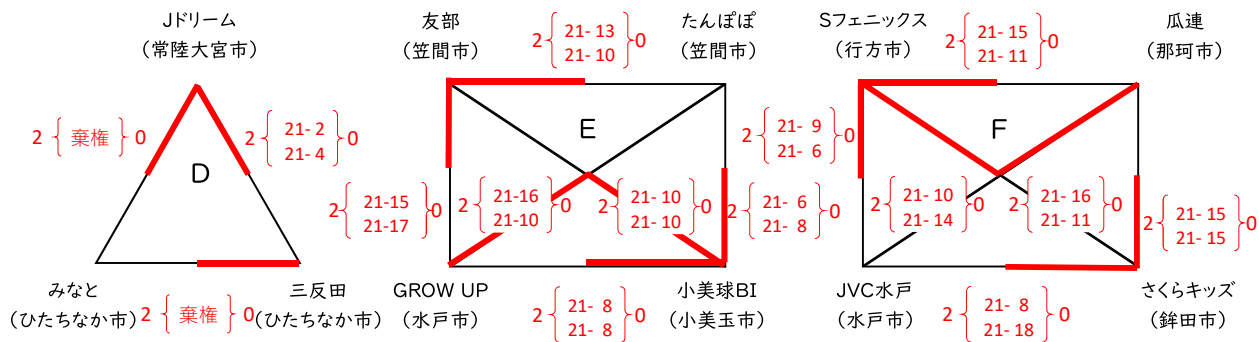

スミセイVitalityカップ JVA第46回全日本バレーボール小学生大会茨城県大会 県央支部大会組み合わせ

開催日：(1日目) 令和8年6月6日(土)

開場・受付：8時30分

開会式：9時00分

代表者会議：8時50分

第一試合プロトコル：9時30分

大会会場

銚田市総合公園体育館：A・B・C・Dコート

【女子の部】

(1日目)6月6日(土)

【混合の部】

(1日目)6月6日(土)

スミセイVitalityカップ JVA第46回全日本バレーボール小学生大会茨城県大会 県央支部大会組み合わせ

開催日: (2日目) 令和8年6月14日(日)

開場・受付: 9時00分

開会式: 9時30分

代表者会議: 9時20分

第一試合プロトコル: 10時00分

大会会場

水戸市青柳公園市民体育館:E・F・Gコート

【女子の部】 (2日目 順位決定戦) 6月14日(日)

女子結果

第一代表	堀口	第二代表	TOKAI	第三代表	小瀬	第四代表	DAIGO	第五代表	みなとVSC	第六代表	みのり
------	----	------	-------	------	----	------	-------	------	--------	------	-----