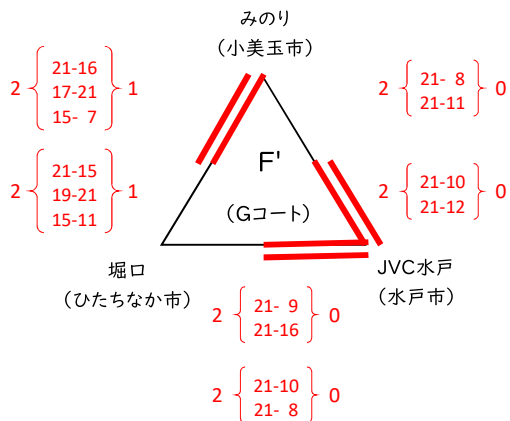

【女子の部】

(1日目)6月6日(土)

【混合の部】

(1日目)6月6日(土)

スミセイVitalityカップ JVA第46回全日本バレーボール小学生大会茨城県大会 県央支部大会組み合わせ

開催日: (2日目) 令和8年6月14日(日)

開場・受付: 9時00分

開会式: 9時30分

代表者会議: 9時20分

第一試合プロトコル: 10時00分

大会会場

水戸市青柳公園市民体育館:E・F・Gコート

【女子の部】 (2日目 順位決定戦) 6月14日(日)

女子結果

第一代表	堀口	第二代表	TOKAI	第三代表	小瀬	第四代表	DAIGO	第五代表	みなとVSC	第六代表	みのり
------	----	------	-------	------	----	------	-------	------	--------	------	-----

【混合の部】 (2日目 順位決定戦) 6月14日(日)

混合結果

第一代表	小美球BI	第二代表	Jドリーム	第三代表	Sフェニックス	第四代表	友部	第五代表	さくらキッズ	第六代表	三反田
------	-------	------	-------	------	---------	------	----	------	--------	------	-----

【男子の部】 (エキシビジョン) 6月14日(日)