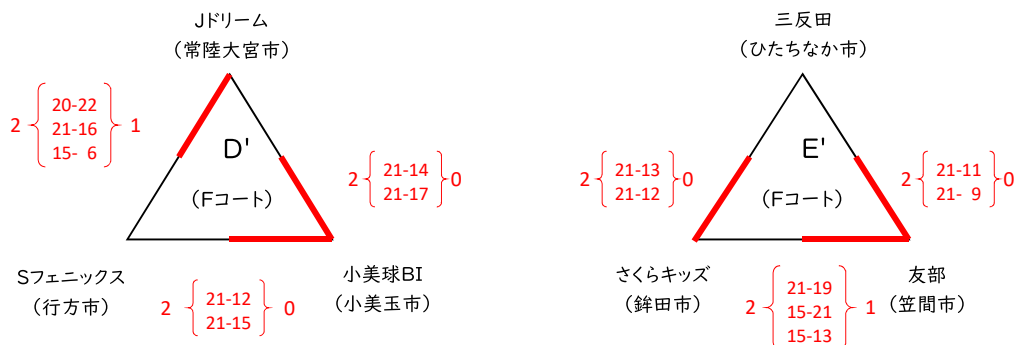

【女子の部】

(1日目)6月6日(土)

【混合の部】

(1日目)6月6日(土)

スミセイVitalityカップ JVA第46回全日本バレーボール小学生大会茨城県大会 県央支部大会組み合わせ

開催日: (2日目) 令和8年6月14日(日)

開場・受付: 9時00分

開会式: 9時30分

代表者会議: 9時20分

第一試合プロトコル: 10時00分

大会会場

水戸市青柳公園市民体育館:E・F・Gコート

【女子の部】 (2日目 順位決定戦) 6月14日(日)

女子結果

第一代表	堀口	第二代表	TOKAI	第三代表	小瀬	第四代表	DAIGO	第五代表	みなとVSC	第六代表	みのり
------	----	------	-------	------	----	------	-------	------	--------	------	-----

【混合の部】 (2日目 順位決定戦) 6月14日(日)

混合結果

第一代表	小美球BI	第二代表	Jドリーム	第三代表	Sフェニックス	第四代表	友部	第五代表	さくらキッズ	第六代表	三反田
------	-------	------	-------	------	---------	------	----	------	--------	------	-----

【男子の部】 (エキシビジョン) 6月14日(日)