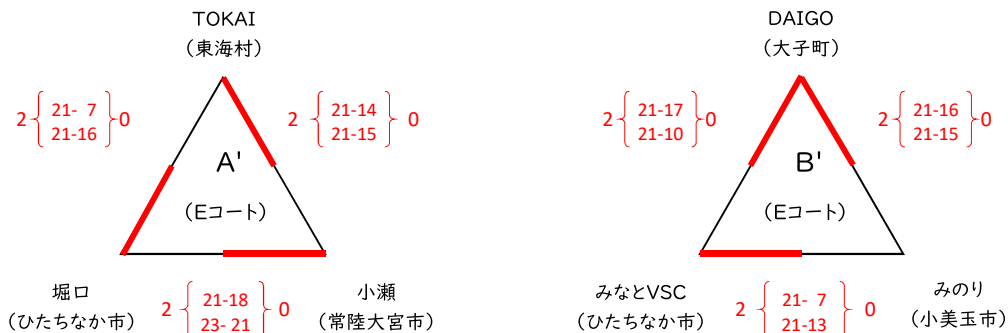

スミセイVitalityカップ JVA第46回全日本バレーボール小学生大会茨城県大会 県央支部大会組み合わせ

開催日：(1日目) 令和8年6月6日(土)

開場・受付：8時30分

開会式：9時00分

代表者会議：8時50分

第一試合プロトコル：9時30分

大会会場

銚田市総合公園体育館：A・B・C・Dコート

【女子の部】

(1日目)6月6日(土)

【混合の部】

(1日目)6月6日(土)

スミセイVitalityカップ JVA第46回全日本バレーボール小学生大会茨城県大会 県央支部大会組み合わせ

開催日: (2日目) 令和8年6月14日(日)

開場・受付: 9時00分

開会式: 9時30分

代表者会議: 9時20分

第一試合プロトコル: 10時00分

大会会場

水戸市青柳公園市民体育館:E・F・Gコート

【女子の部】 (2日目 順位決定戦) 6月14日(日)

女子結果

第一代表	堀口	第二代表	TOKAI	第三代表	小瀬	第四代表	DAIGO	第五代表	みなとVSC	第六代表	みのり
------	----	------	-------	------	----	------	-------	------	--------	------	-----